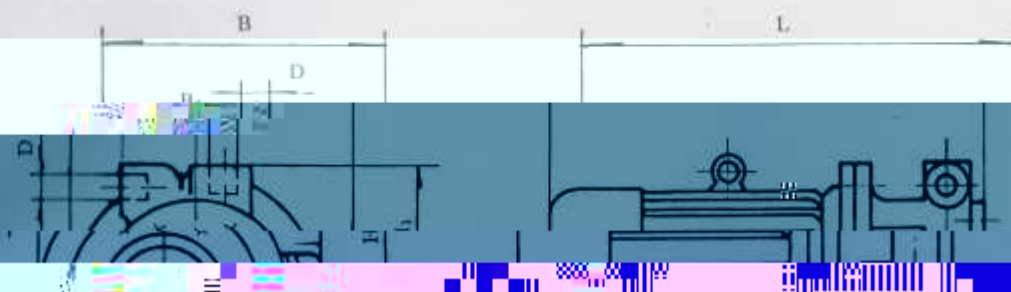

1W2.5-12 性能曲线

1W2.5-12 安装尺寸图

上海恒泉泵业有限公司