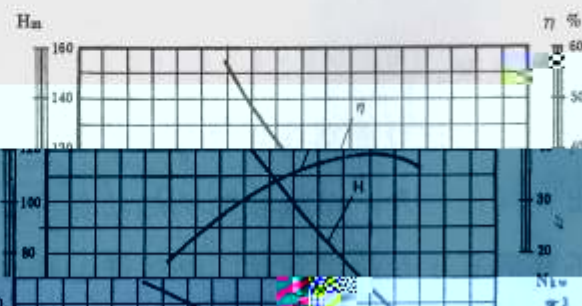

1W2.5-12 性能曲线

1W2.5-12 安装尺寸图

上海恒泉泵业有限公司